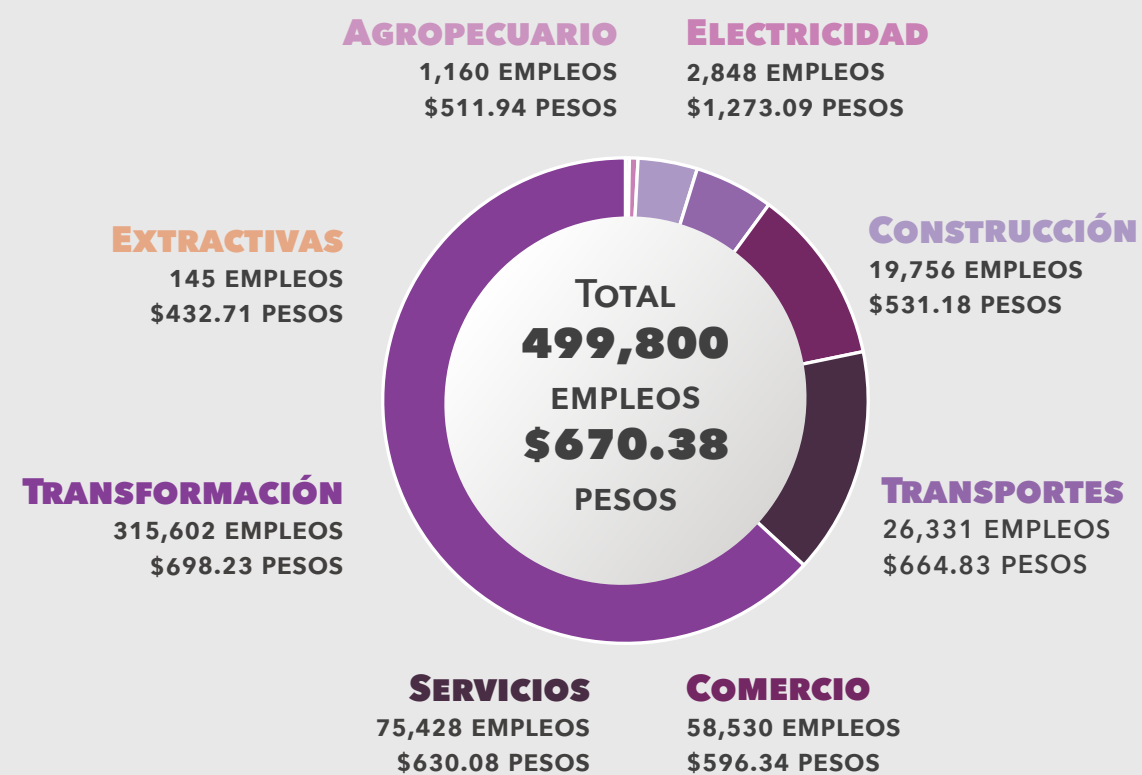

EMPLEO FORMAL Y SALARIO DIARIO PROMEDIO