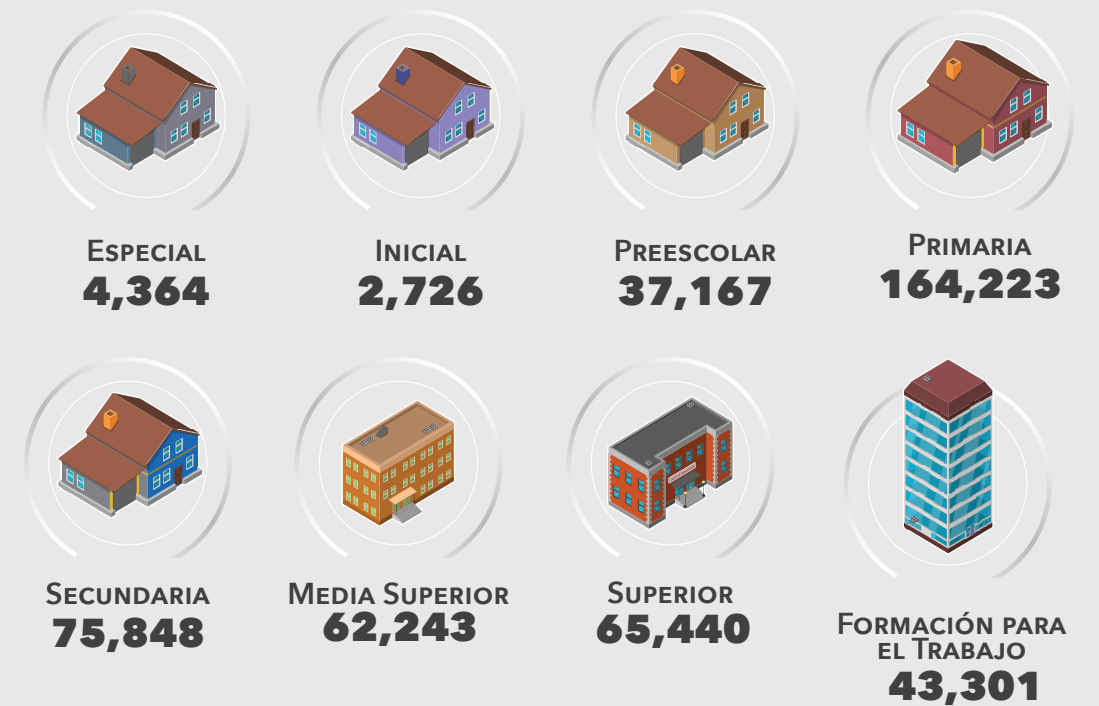

LA REGIÓN DE JUÁREZ ESTÁ COMPUESTA POR **4** MUNICIPIOS.

AHUMADA

GUADALUPE

053 - PRAXEDIS G. GUERRERO

### OCUPACIÓN Y EMPLEO

**1,230,838**

POBLACIÓN DE 12 AÑOS Y MÁS QUE PARTICIPA EN LA PRODUCCIÓN ECONÓMICA DE LA REGIÓN

### PERFIL EDUCATIVO

**455,312**

MATRÍCULA TOTAL POR NIVEL EDUCATIVO

### PRODUCTO INTERNO BRUTO

PIB ESTATAL AL PRIMER TRIMESTRE DEL 2024

PRECIOS \$ 889,129.49 MDP

PRECIOS \$ 1,103,277.46 MDP

La región aporta el **45.6%** del PIB.