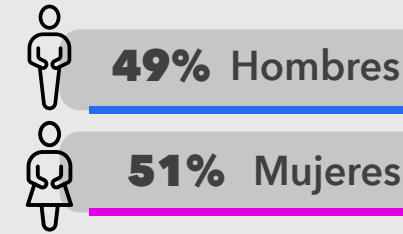

### PERFIL POBLACIONAL

**1,536,433**  
PERSONAS

LA EDAD PROMEDIO DE LA REGIÓN ES DE **31** AÑOS.