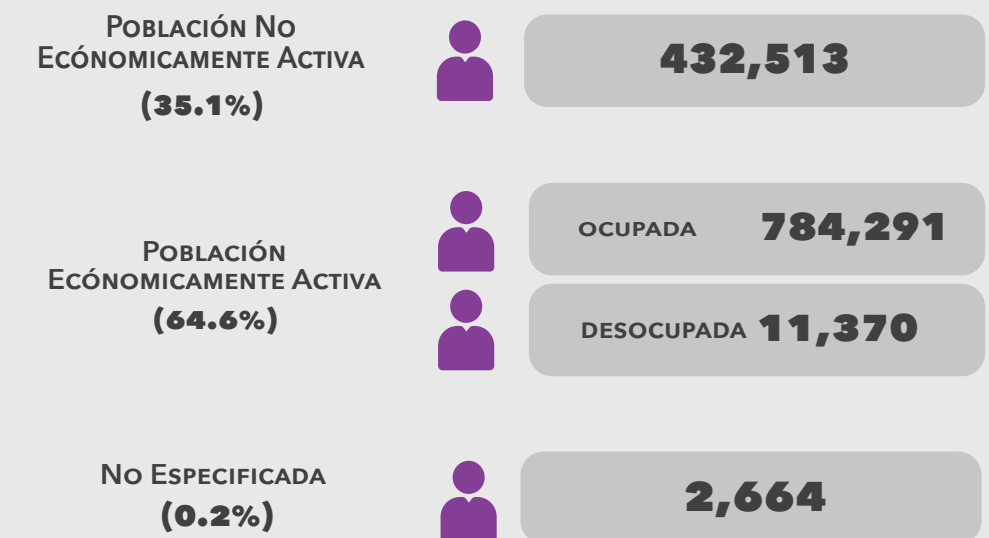

### PERFIL POBLACIONAL

**1,536,433**  
PERSONAS

LA EDAD PROMEDIO DE LA REGIÓN ES DE **31** AÑOS.

### ESTABLECIMIENTOS EN LA REGIÓN

	PRIMARIO	SECUNDARIO	COMERCIO	SERVICIOS
MICRO	4	2,165	17,736	19,850
PEQUEÑA	1	381	701	2,284
MEDIANA	1	210	172	248
GRANDE	1	266	117	216
<b>TOTAL</b>	<b>7</b>	<b>3,022</b>	<b>18,726</b>	<b>22,598</b>

### EMPLEO FORMAL Y SALARIO DIARIO PROMEDIO

### OCUPACIÓN Y EMPLEO

**1,230,838**

POBLACIÓN DE 12 AÑOS Y MÁS QUE PARTICIPA EN LA PRODUCCIÓN ECONÓMICA DE LA REGIÓN